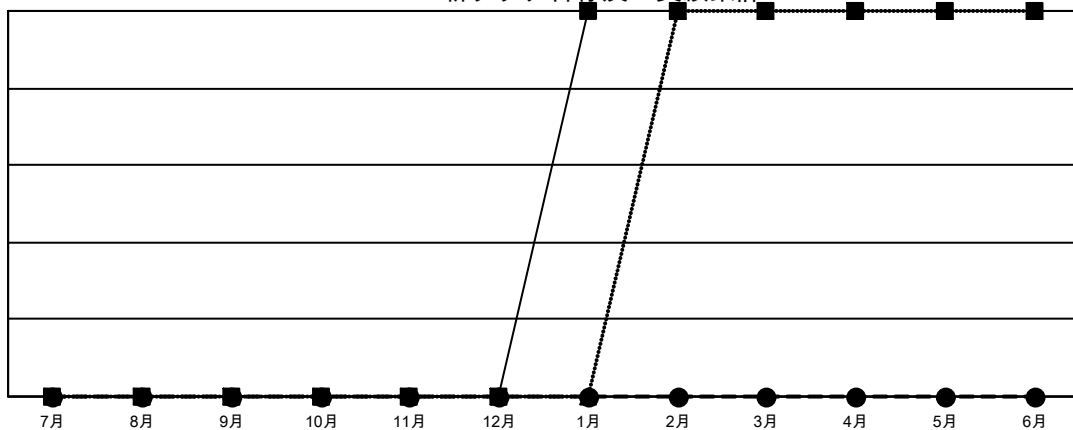

GAT MONTHLY MEMBERSHIP PROGRESS REPORT

Results as of: 11/30/2022

Multiple District 331

LOCATION: JAPAN

クラブ			
結果：2022-2023			
四半期	新クラブ目標	新クラブ	解散クラブ
7月/8月/9月	0	0	2
10月/11月/12月	0	0	0
1月/2月/3月	1	0	0
4月/5月/6月	0	0	0

名			
結果：2022-2023			
四半期	会員純増目標	会員増強実績	退会者(転籍を含む)実際
7月/8月/9月	125	182	98
10月/11月/12月	105	78	53
1月/2月/3月	76	0	0
4月/5月/6月	25	0	0

新クラブ目標及び実績累計

会員目標及び実績累計

解散クラブ: 2	
退会者	
物故会員	27
クラブ解散	0
その他	124
合計	151

106 CLUBS OF 188 一名以上の新会
員を登録