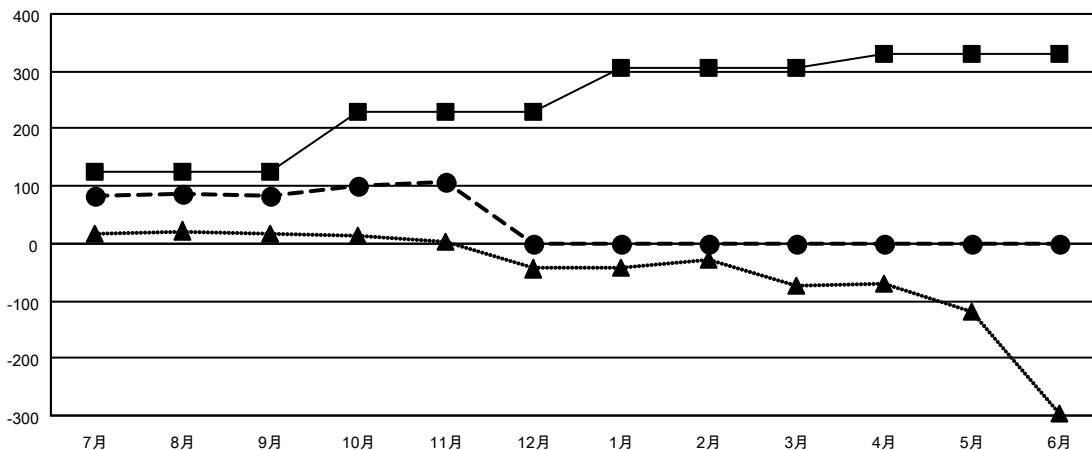

GAT MONTHLY MEMBERSHIP PROGRESS REPORT

Results as of: 11/30/2022

Multiple District 331

LOCATION: JAPAN

クラブ			
結果：2022-2023			
四半期	新クラブ目標	新クラブ	解散クラブ
7月/8月/9月	0	0	2
10月/11月/12月	0	0	0
1月/2月/3月	1	0	0
4月/5月/6月	0	0	0

名			
結果：2022-2023			
四半期	会員純増目標	会員増強実績	退会者(転籍を含む)実際
7月/8月/9月	125	182	98
10月/11月/12月	105	78	53
1月/2月/3月	76	0	0
4月/5月/6月	25	0	0

新クラブ目標及び実績累計

会員目標及び実績累計

解散クラブ: 2	
退会者	
物故会員	27
クラブ解散	0
その他	124
合計	151

106 CLUBS OF 188 一名以上の新会
員を登録